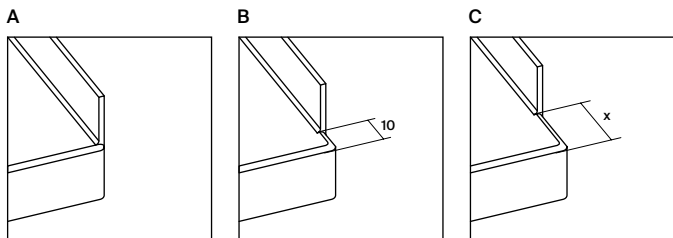

BetteZarge BetteUpstand

BETTE

Silikonfreier Wandanschluss Silicone-free wall connection

A Standard BetteZarge
Standard BetteUpstand

B Verkürzte BetteZarge
Shortened BetteUpstand

C BetteZarge auf Maß
BetteUpstand
made to measure

- 35 mm hohe emaillierte Aufkantung des Wannenrandes, die beim Einbau um 12 mm überfließt wird
- glasartige Oberfläche bietet Bakterien keinen Halt
- robust und leicht zu reinigen
- dauerhaft hygienisch und sauber
- schützt sicher vor eindringendem Wasser
- 35 mm high, enamelled upturn of the tray or bath edge, of which 12 mm is tiled over during installation
- its glass-like finish does not let bacteria take hold
- sturdy and easy to clean
- stays permanently clean and hygienic
- provides safe protection against water penetration