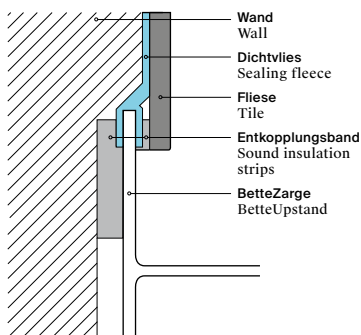

BetteZarge BetteUpstand

BETTE

Silikonfreier Wandanschluss Silicone-free wall connection

A Standard BetteZarge
Standard BetteUpstand

B Verkürzte BetteZarge
Shortened BetteUpstand

C BetteZarge auf Maß
BetteUpstand
made to measure

- 35 mm hohe emaillierte Aufkantung des Wannenrandes, die beim Einbau um 12 mm überfließt wird
- glasartige Oberfläche bietet Bakterien keinen Halt
- robust und leicht zu reinigen
- dauerhaft hygienisch und sauber
- schützt sicher vor eindringendem Wasser
- 35 mm high, enamelled upturn of the tray or bath edge, of which 12 mm is tiled over during installation
- its glass-like finish does not let bacteria take hold
- sturdy and easy to clean
- stays permanently clean and hygienic
- provides safe protection against water penetration