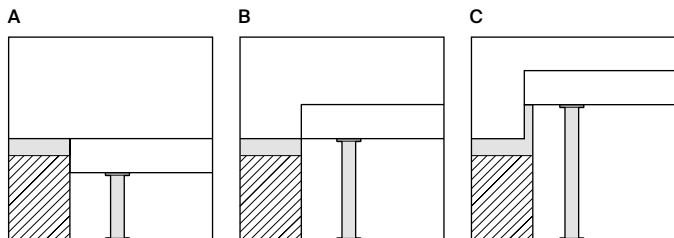

Einbausystem Universal
Installation System Universal

BETTE

Einer für alle One for all

- A Bodengleicher Einbau**
Flush-to-floor installation
- B Nahezu bodengleicher Einbau**
Virtually flush-to-floor installation
- C Erhöhter Einbau mit Fließensockel**
Installation above the floor

- Einbau aller Duschflächen sowie der Duschwannen BetteUltra und BetteSupra mit nur einem Einbausystem
- absolut dichter Einbau: Die im Lieferumfang enthaltenen Dichtkomponenten bieten höchsten Schutz vor Durchfeuchtungsschäden
- Verstellbereich von 75 – 215 mm
- einfaches Ausrichten von oben
- die Dusche bleibt dauerhaft revisionsfähig
- nur 20 dB(A) Schallbelastung gemäß DIN 4109/A1
- Schallschutzstufe III nach VDI 4100
- Installation of all shower areas, showers BetteUltra and BetteSupra with just a single installation system
- Absolutely watertight installation: the sealing components included in the delivery provide maximum protection against moisture damage
- Adjustment range 75 – 215 mm
- easy to align from above
- only 20 dB(A) noise level according to DIN 4109/A1
- Sound protection level III