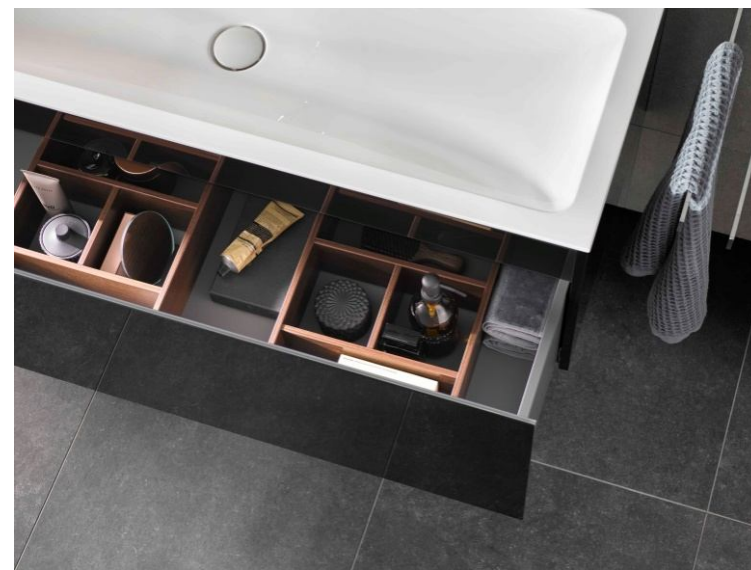

Emcomosdó összeállítások | új választék