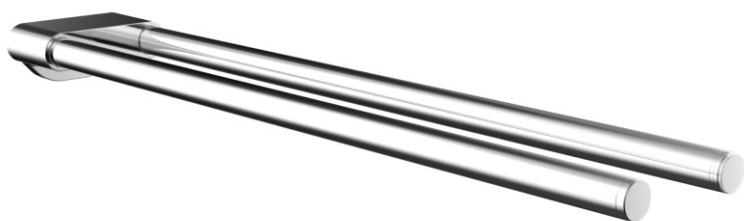

Fogas

Pohártartó

Szappanadagoló

Szappantartó

WC Kefe garnitúra

interior essentials

emcoflow | Termékáttekintés króm színben

Törölközőtartó egyágú 320 mm

Törölközőtartó gyűrű

Kapaszkodó 300 mm

Törölközőtartó kétágú 430 mm

Füldőlepedő tartó 600 és 800 mm

interior essentials

emcotouch

EMCO

emcotouch | emco fényrendszerrel