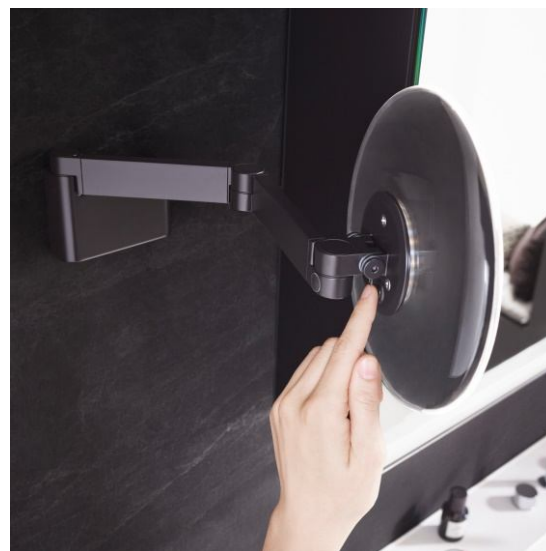

emcoevo | Kozmetikai tükör LED száloptika világítással