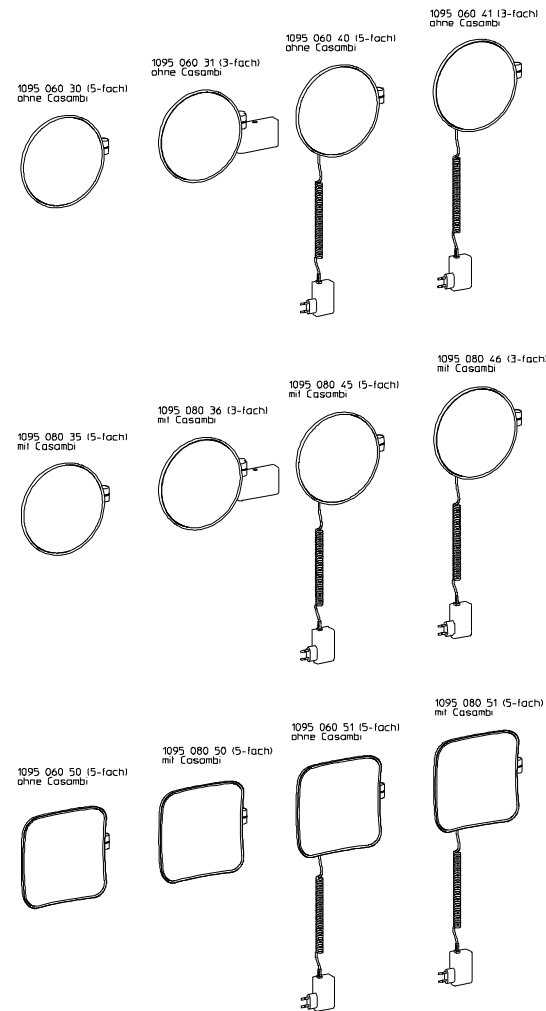

EMCO

emcoevo | Kozmetikai tükör LED száloptika világítással

emcoevo | Kozmetikai tükör LED száloptika világítással

emcoevo | Kozmetikai tükör LED száloptika világítással

interior essentials

emcoevo | Kozmetikai tükör LED száloptika világítással

_ A LED száloptika világítással rendelkező kozmetikai tükör a kerek mellett már szögletes kivitelben is, négyféle változatban:

direkt csatlakozással vagy konnektoros kivitelben,
emco fényrendszerrel vagy anélkül