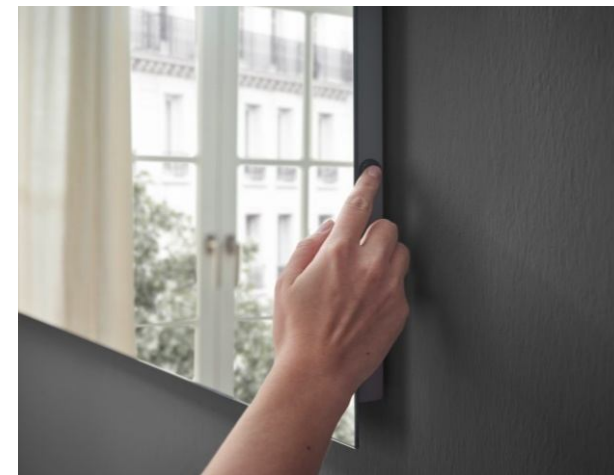

Emcomosdó összeállítások | új választék – Áttekintés

emcomee | Fali tükör LED világítással

EMCO

emcomee | Fali tükör LED világítással

interior essentials

EMCO

emcomee | Fali tükör LED világítással

_ kiváló minőségű, a tetején elhelyezett LED világítás, érzékelő kapcsolóval
(be/ki/ memória funkcióval)