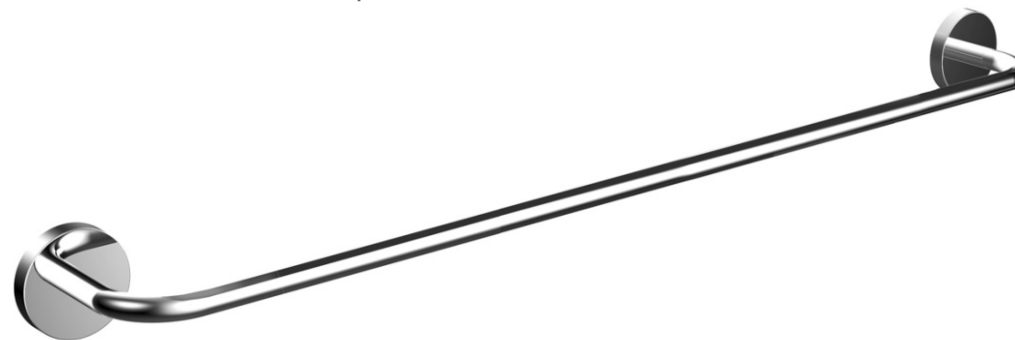

Füldőlepedő tartó 600 és 800 mm

interior essentials

EMCO